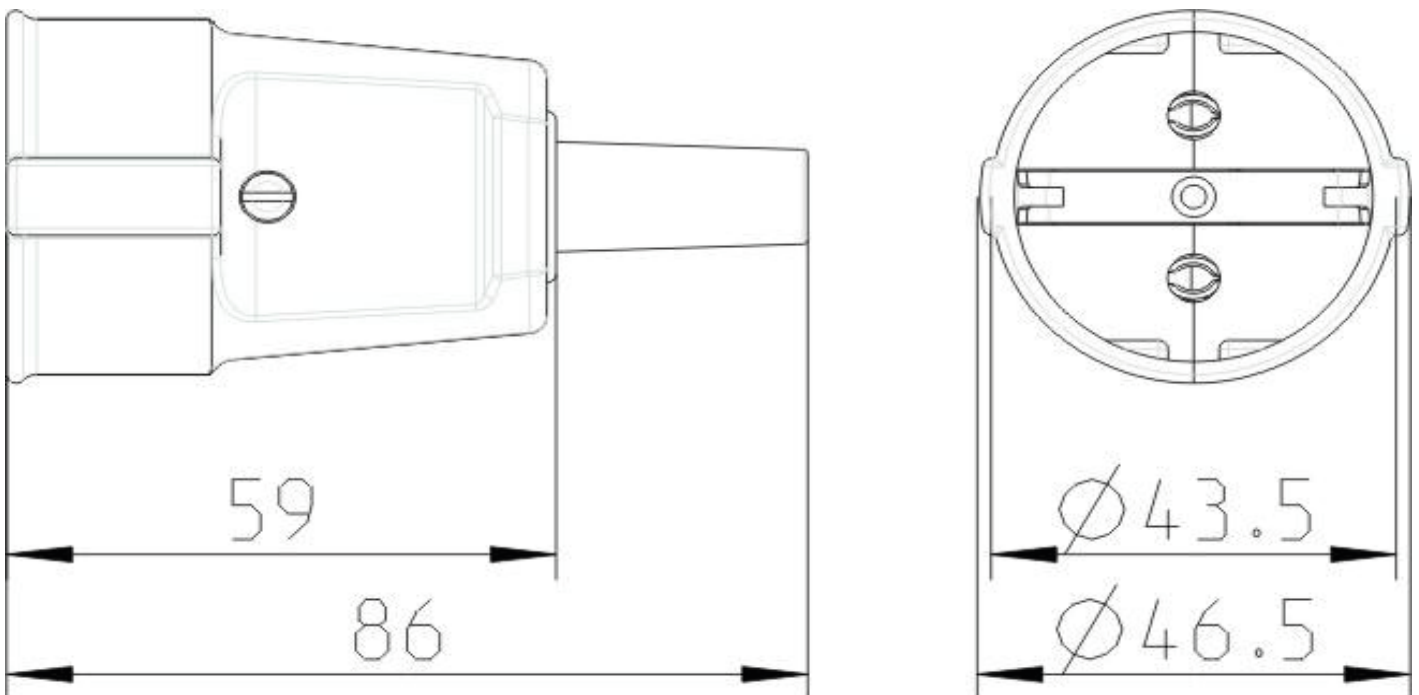

Kupplungsdose mit seitlichem Schutzkontakt und Knickschutztülle
Portable socket-outlet with earthing contact and strain relief sleeve

43 g

Beschreibung / Description

Wiederanschließbare Ausführung, für flexible Leitungen H05VV-F 3G1,0 mm² und 3G1,5 mm². 3G1,5 mm² VDE-geprüft.

Rewireable, for supply line H05VV-F 3G1,0 mm² and 3G1,5 mm². 3G1,5 mm² tested by VDE.

Technische Daten / Specifications

Nennspannung / Rated voltage	250 V~
Nennstrom / Rated current	16 A
Bauart / According to	DIN 49 440 Teil 1
Anschlüsse / Type of terminals	Schraubanschluss / Screw terminals
Kontakte / Material of terminals	CuZn 36, CuZn 37, Fe
Kontaktträger / Carrying parts	Polypropylen / Polypropylene
Gehäuse / Cover	Polypropylen / Polypropylene

Abmessungen / Dimensions

Abisolierung / Wire stripping :
N
 25 mm

L
 25 mm

PE
 35 mm